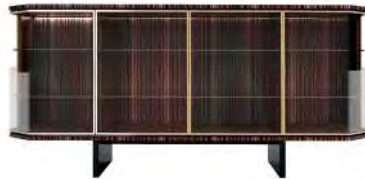

W: 97 D: 49 H: 195 cm | W: 38,2 D: 19,3 H: 76,8 in

Glamour

JGL209

W: 146 D: 58 H: 225 cm | W: 57,5 D: 22,8 H: 88,6 in

Sideboards

Oxford

JOX210W

W: 180 D: 52 H: 78 cm | W: 70,9 D: 20,5 H: 30,7 in